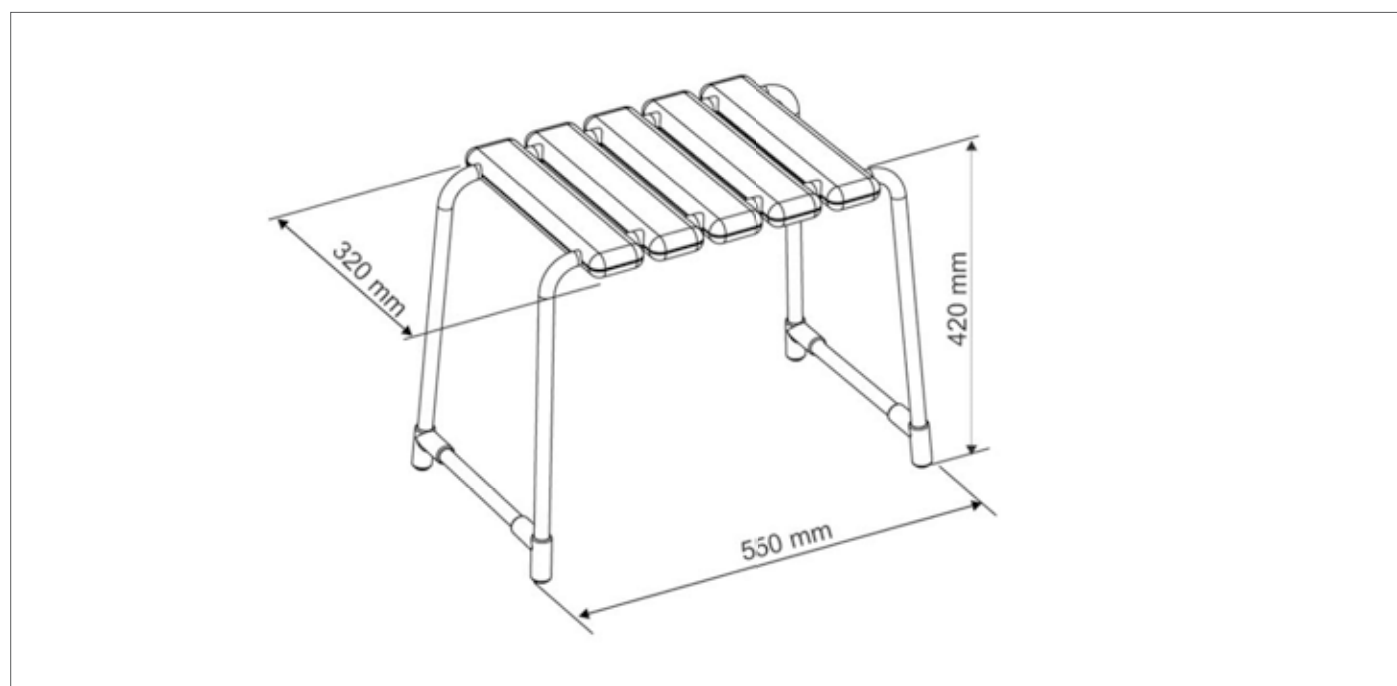

SGABELLO IN ALLUMINIO VERNICIATO E SEDUTA IN ABS

stool in painted aluminum and seat in ABS

	cm	Kg
S940/01	H42	2,4

bianco
lucido
RAL 9010

01

testo di capitolato:

sgabello con seduta in ABS antiscivolo, ergonomica e con protezione UV. gambe con protezione antiscivolo in alluminio con rinforzo laterale con verniciatura a polvere a base epossidica e/o poliestere, con portata massima 120 kg. colore bianco Ral 9010. dimensioni mm 550 (l) x 420 (h) x 320 (p). tipo Goman codice S940/01

specifications:

stool with non-slip ABS seat, ergonomic and with UV protection. legs with anti-slip protection in aluminum with side reinforcement with epoxy and/or polyester-based powder coating, with maximum load 120 kg. white color ral 9010. dimensions mm 550 (l) x 420 (h) x 320 (p). type Goman code S940/01