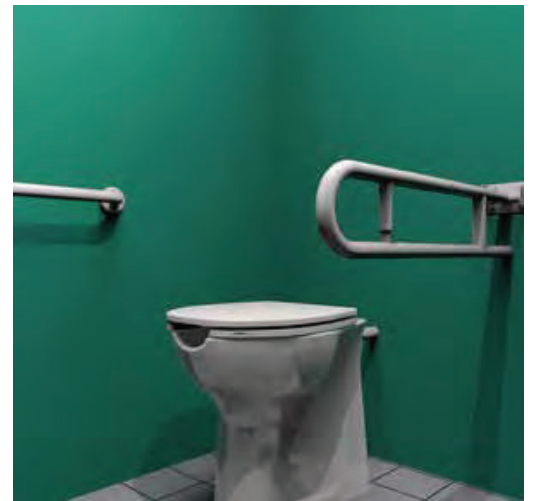

SOLUZIONE BAGNO COMPLETO A NORMA

KIT COMPLETO PER L'ALLESTIMENTO DI BAGNI A NORMA SECONDO IL D.M. N° 236/89

8 PEZZI - ART. KIT-08/01:

- D0280/01 LAVABO OPEN
- D0020/01 SPECCHIO RECLINABILE CM. 50X60
- D0290/01 WC OPEN SCARICO UNIF. PARETE/PAVIMENTO
- D0552/01 SEDILE OPEN APERTO
- ZB06/01 BARRA RIBALTABILE DA CM. 80
- ZM60I/01 MANIGLIA CM. 60 ISOL. BIANCA
- ZM30I/01 MANIGLIA CM. 30 ISOL. BIANCA
- ZM45I/01 MANIGLIA CM. 45 ISOL. BIANCA