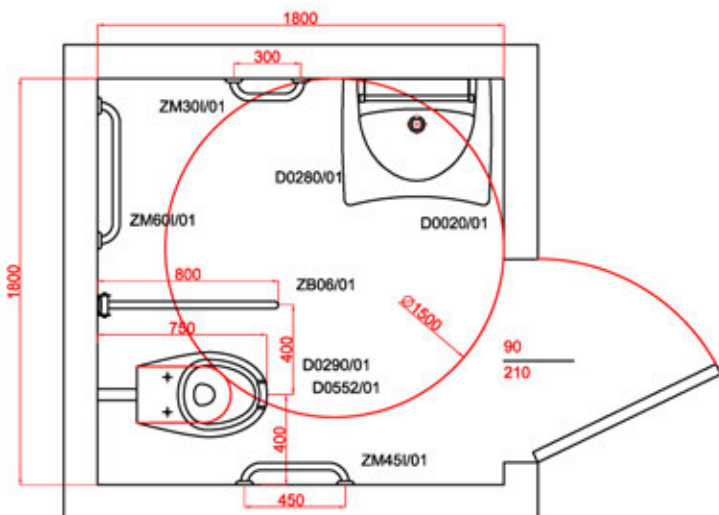

SOLUZIONE BAGNO COMPLETO A NORMA

KIT COMPLETO PER L'ALLESTIMENTO DI BAGNI A NORMA SECONDO IL D.M. N° 236/89

8 PEZZI - ART. KIT-08/01:

- D0280/01 LAVABO OPEN
- D0020/01 SPECCHIO RECLINABILE CM. 50X60
- D0290/01 WC OPEN SCARICO UNIF. PARETE/PAVIMENTO
- D0552/01 SEDILE OPEN APERTO
- ZB06/01 BARRA RIBALTABILE DA CM. 80
- ZM60I/01 MANIGLIA CM. 60 ISOL. BIANCA
- ZM30I/01 MANIGLIA CM. 30 ISOL. BIANCA
- ZM45I/01 MANIGLIA CM. 45 ISOL. BIANCA