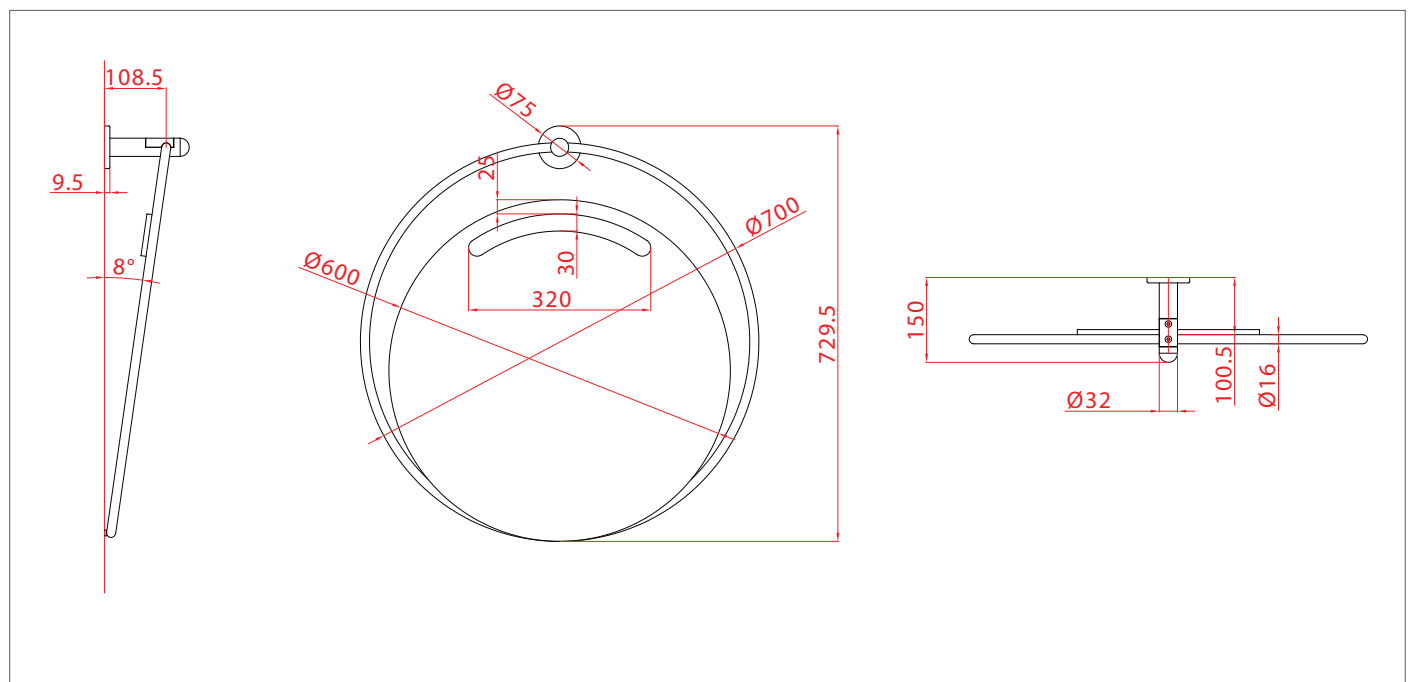

SPECCHIO CON LAMPADA LED INTEGRATA SERIE GIOTTO

mirror with integrated led lamp series Giotto

	cm	Kg
GIO-D0075/XX	Ø70	9,9

Made in Italy

bianco opaco RAL 9016/ cromo	nero opaco RAL 9005/ cromo	altri colori RAL/ cromo
---------------------------------------	-------------------------------------	-------------------------------

testo di capitolato:

specchio tondo reclinabile Ø60 cm con lampada integrata a led, con telaio di sostegno tubulare Ø70 cm costituito da 2 componenti, realizzate in tubo tondo Ø16 mm e alluminio con trattamento anticorrosione e rivestimento in epossipoliestere, completo di rosone in acciaio inox aisi430 con rivestimento galvanico. telaio e sostegno in colore e complementi cromati.

dimensioni mm Ø700x730(H)

tipo Goman serie Giotto codice GIO-D0075/XX

specifications:

tilting round mirror Ø60 cm with integrated led lamp, with supporting tubular frame Ø70 cm, made of 2 components in round tube Ø16 mm and aluminum with anti-corrosion treatment and coated with epoxy polyester, complete with rosette in stainless steel aisi 430 with galvanic finishing. frame and support in color and complements in chrome.

dimensions mm Ø700x730(H).

type Goman series Giotto code GIO-D0075/XX

ESEMPIO DI INSTALLAZIONE SPECCHIO GIO-D0075