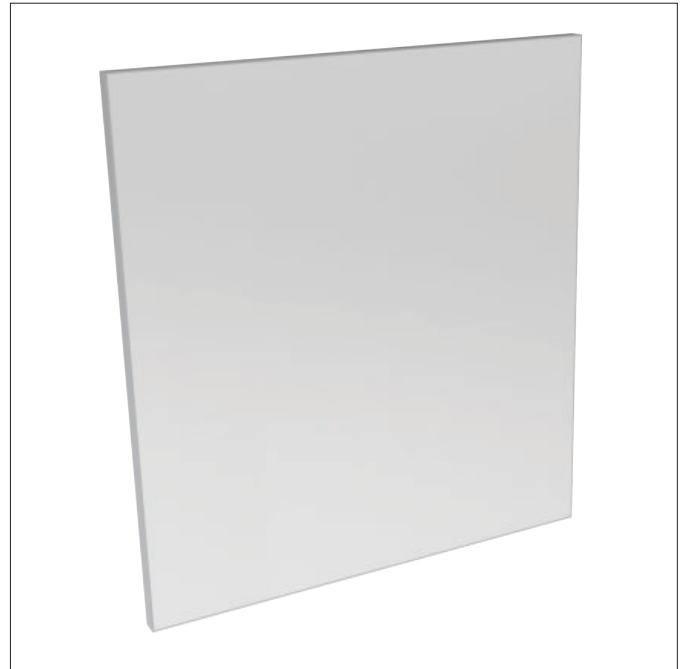

## SPECCHIO FISSO VERT./ORIZZ. ANTISCHEGGIA CORNICE PVC CROMO SATINATO

fixed vert./horiz. shatterproof mirror with pvc frame satin chrome

	cm	Kg
D0042F/01	60x65	4,5

Made in Italy

cromo  
satinato

99

### testo di capitolato:

specchio fisso mm. 600x650 con superficie riflettente antischeggia mm. 4. telaio in PVC a cornice per una totale protezione dello specchio, satinato cromo. montaggio orizzontale o verticale. completo di staffe di montaggio. dimensioni mm. 600(l) x 22(p) x 650(h). tipo Goman codice D0042F/01

### specifications:

fixed mirror mm. 600x650 with shatterproof reflective surface mm. 4. PVC frame for total protection of the mirror, satin chrome. horizontal or vertical mounting. complete with mounting brackets. dimensions mm. 600 (l) x 22 (p) x 650 (h). Goman type code D0042F/01